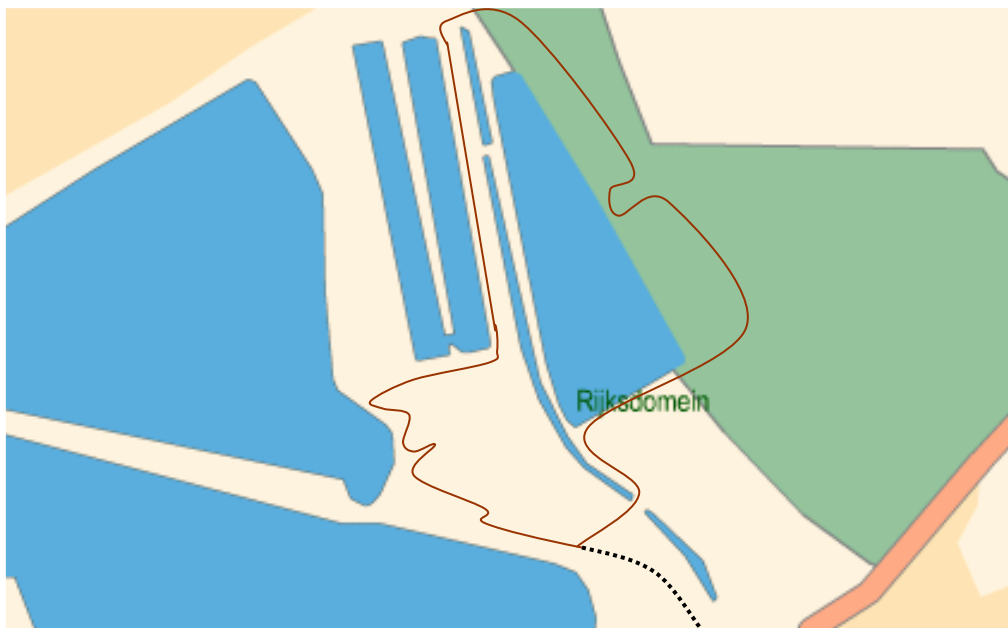

Wegbeschrijving Hofstade

Plaats: Bloso-domein Hofstade

Gemeente: Zemst

Komende van het de verkeerswisselaar in Machelen (Brusselse ring – E19)

- Je neemt de E19 richting Mechelen/Antwerpen.
- AFRIT ZEMST nemen (n°11) en RECHTS richting Hofstade, Boortmeerbeek volgen.
- Volg de tot aan de VERKEERSLICHTEN en sla hier LINKSAF richting mechelen.
- Dan zit je op de Tervuursesteenweg waar je na 200m aan de rechterkant **ingang C** van het Bloso-domein binnenrijdt. 75m na de ingang draai je terug rechts (smal wegje richting parking, staat ook een pijl Sportimonium bij) Dit enkelrichtingswegje blijf je gedurende een hele tijd volgen tot je op de parking aankomt.
- Het parcours vindt je door rechts van het strandgebouw te houden. Van aan de trappen op het eind van het strandgebouw begint het parcours (de rest van het parcours zal met pijltjes aangeduid zijn)
- De parking kan je achteraf verlaten door naar de bareel wat verder te rijden die automatisch opent. Dan neem je RECHTS waardoor je terug aan dezelfde verkeerslichten komt: vervolgens RECHTDOOR, waardoor je terug aan de oprit van de autosnelweg komt.
- Ter verduidelijking van de plannetjes:
 - verplaatsing van parking naar parcours
 - parcours zelf

Wegbeschrijving cross te Hofstade – Provinciaal Domein