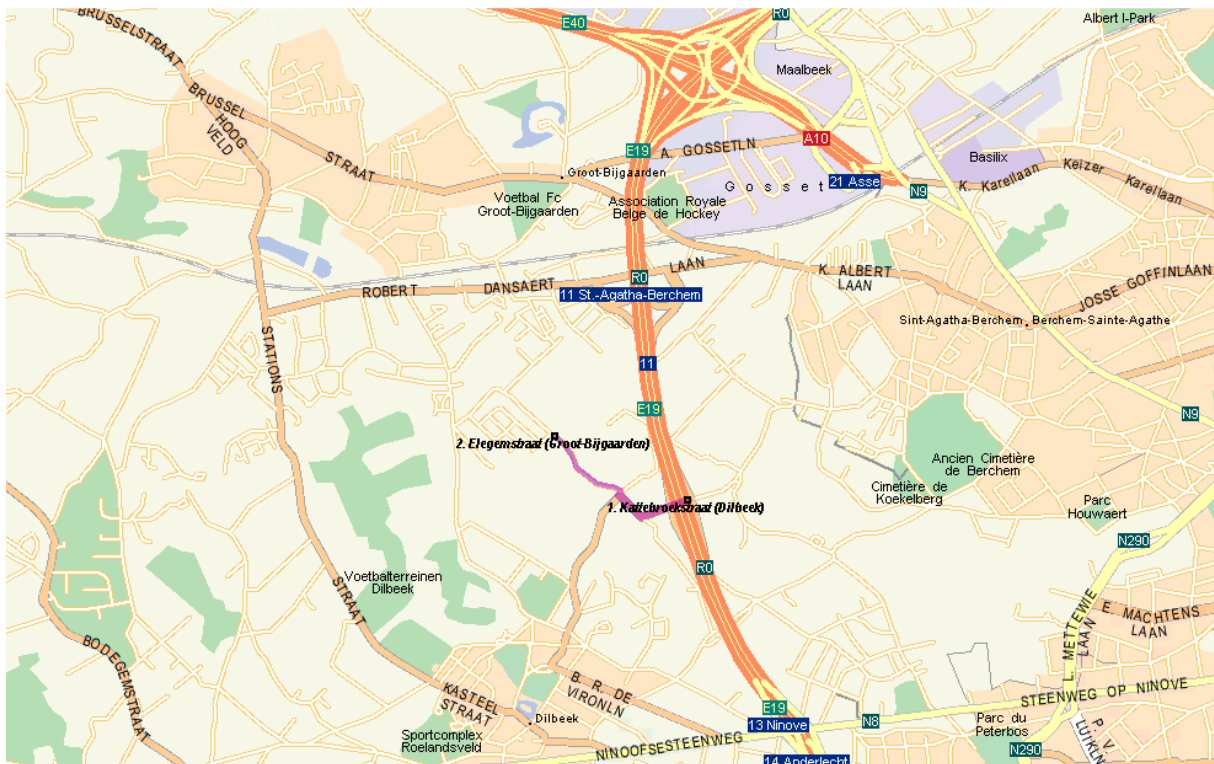

Wegbeschrijving Elegemstraat

Plaats Elegemstraat 122

Gemeente: Dilbeek

Komende van de Noord Ring (Zaventem, Jette, Groot Bijgaarden,...)

- AFRIT n°12 nemen.
- Aan de afrit neem je naar RECHTS.
- Na 150m RECHTS de Kattebroekstraat blijven volgen.
- Na 150m neem je RECHTS en onmiddellijk terug LINKS naar de Elegemstraat.
- Na 400 kom je langs de rechterkant aan huisnummer 122. Achteraan zal de inschrijving plaats vinden.

Komende van de Zuid Ring (Halle, Anderlecht, ...)

- AFRIT n°12 nemen.
- Aan de afrit neem je naar LINKS.
- Na 150m RECHTS de Kattebroekstraat blijven volgen.
- Na 150m neem je RECHTS en onmiddellijk terug LINKS naar de Elegemstraat.
- Na 400 kom je langs de rechterkant aan huisnummer 122. Achteraan zal de inschrijving plaats vinden.

Afbeelding 1: Dilbeek– Algemeen

Wegbeschrijving cross te Dilbeek – Elegemstraat