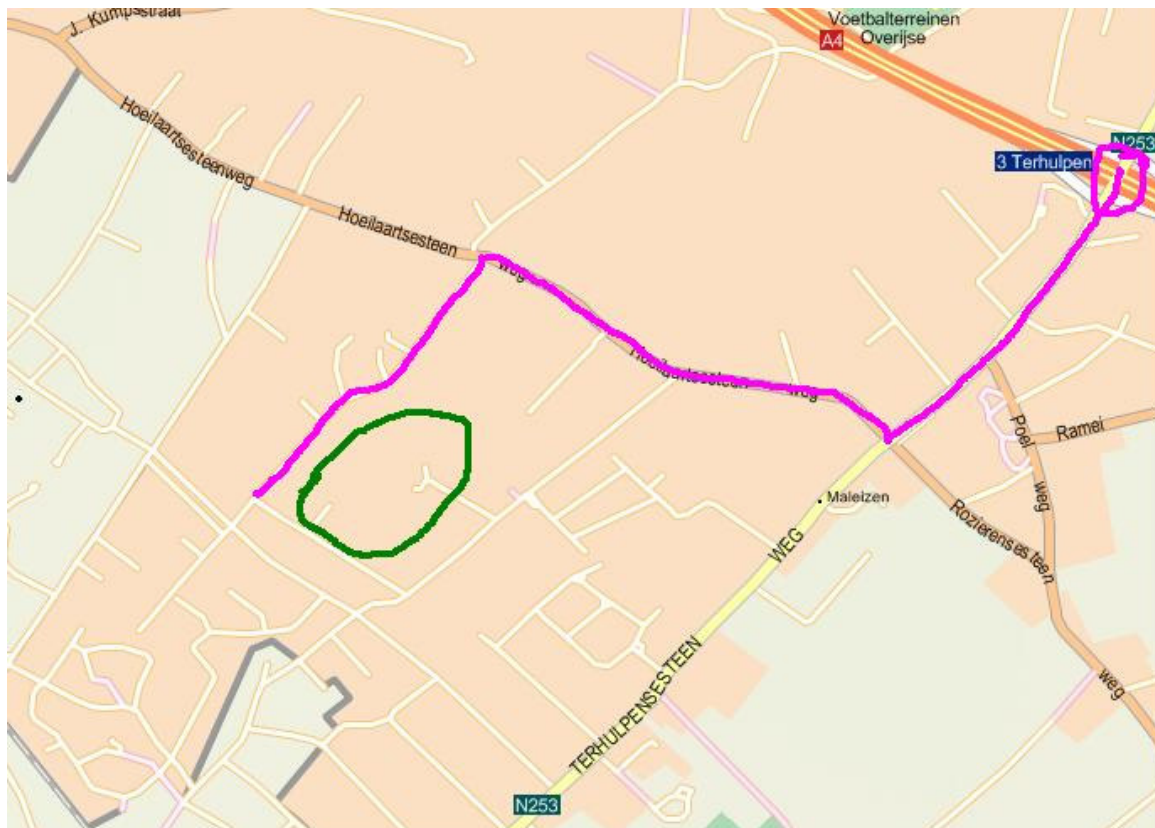

Route parcours Maleizen

Plaats: Maleizen

Gemeente: Overijse

Komende van het Leonardkruispunt (verkeerswisselaar Brusselse ring - E411)

- Je neemt de E411 richting Luxemburg.
 - AFRIT MALEIZEN/GENVAL nemen (n°3) en RECHTS richting Genval nemen.
 - Volg de Terhulpesteenweg tot aan de VERKEERSLICHTEN en sla hier af naar RECHTS.
 - Dan zit je op de Hoeilaartsesteenweg waar je de 2^{de} straat naar LINKS neemt.
 - Nu ben je in de Félicien Bergiersstraat die je blijft volgen tot aan nummer 116 (er hangt een grote plaat van Primagaz op de muur). Hier zullen de inschrijvingen zijn.
-
- Ter verduidelijking van de plannetjes: de groene cirkel duidt het parcours aan; de blauwe I staat voor de inschrijving.