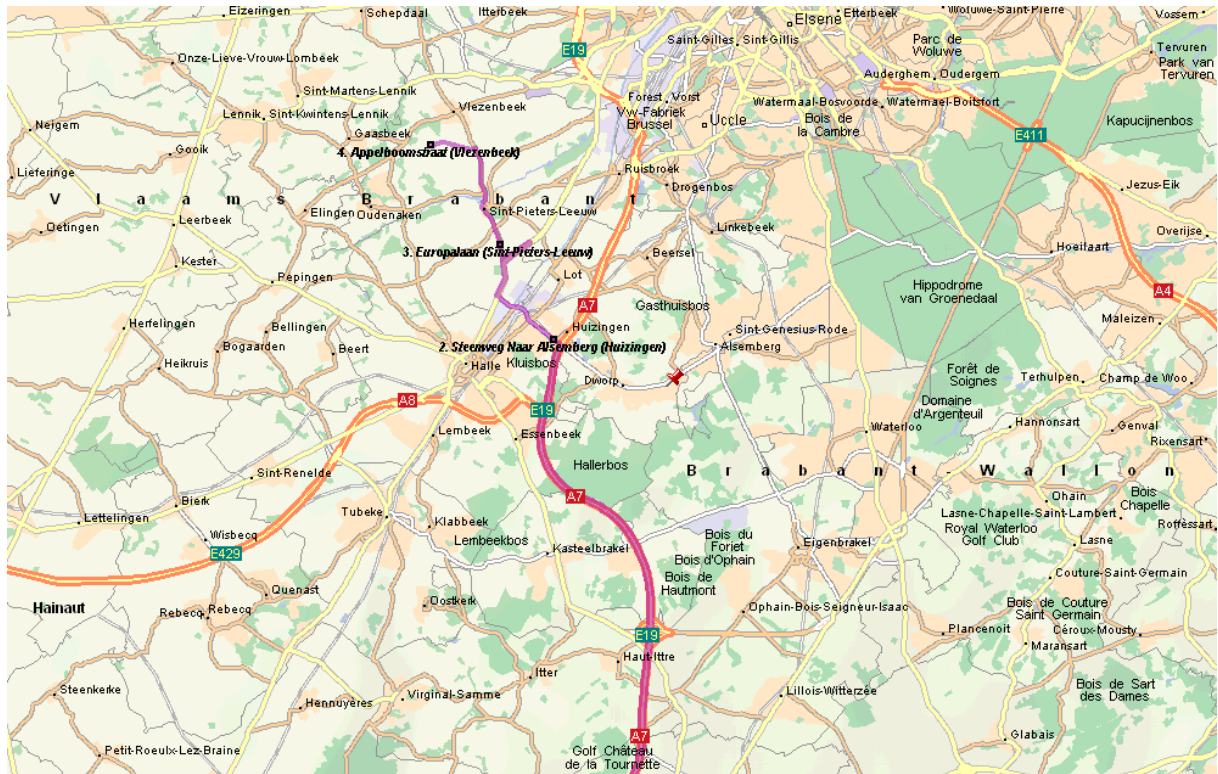

Wegbeschrijving parcours Vlezenbeek Appelboomstraat

Plaats: Appelboomstraat 122

Gemeente: Vlezenbeek

Langs de zuidelijke kant van de Ring (CHARLERLOI, HALLE,...)

- Komende van Charlerloi op de autosnelweg (E19) richting BRUSSEL aanhouden.
- AFRIT HUIZINGEN (n°20) nemen en LINKS aanhouden richting Buizingen (Alsebergsesteenweg).
- Je volgt de Alsebergsesteenweg tot aan het T-kruispunt met de 4-vaksbaan Bergensteenweg (N6). Aan de verkeerslichten hier, ga je naar RECHTS.
- 1 kilometer verder, aan de 2^{de} verkeerslichten, neem je naar LINKS vlak NA een grote BMW garage (Europalaan).
- Aan de verkeerslichten neem je RECHTDOOR richting centrum van Sint Pieters Leeuw (J. Depauwstraat).
- Aan de Kerk ga je rechtdoor en volgt steeds de kasseibaan.
- Je komt aan een RONDPUNT en hier neem je de derde afslag richting VLEZENBEEK (Victor Nonnemanstraat).
- Deze baan volg je gedurende 2 kilometer tot je aan het rondpunt komt met aan de linkerkant Café 'VAGEVUUR'. Hier neem je de DERDE AFSLAG (Appelboomstraat).
- De appelboomstraat blijf je volgen gedurende ongeveer 1 kilometer tot aan huisnummer 122. Hier is de inschrijving en het parcours.

Langs de noordelijke kant van de Ring (GROOT-BIJGAARDEN,...)

- Op de autosnelweg steeds richting CHARLEROI aanhouden.
- AFRIT ULB-ERASMUS/LENNIK (n°15a) nemen.
- Aan het eerste RONDPUNT RECHTDOOR aanhouden richting Erasmus ziekenhuis.
- Aan het 2^{de} RONDPUNT neem je de 2^{de} afslag RICHTING VLEZENBEEK (Postweg).
- De Postweg blijf je volgen gedurende een tweetal kilometer en aan de VERKEERSLICHTEN sla je af naar LINKS (Vlezenbeeklaan).
- Deze baan blijf je volgen tot aan het rondpunt met aan de rechterkant Café 'VAGEVUUR'. Hier neem je de eerste afslag RECHTS (Appelboomstraat).
- De appelboomstraat blijf je volgen gedurende ongeveer 1 kilometer tot aan huisnummer 122. Hier is de inschrijving en het parcours.