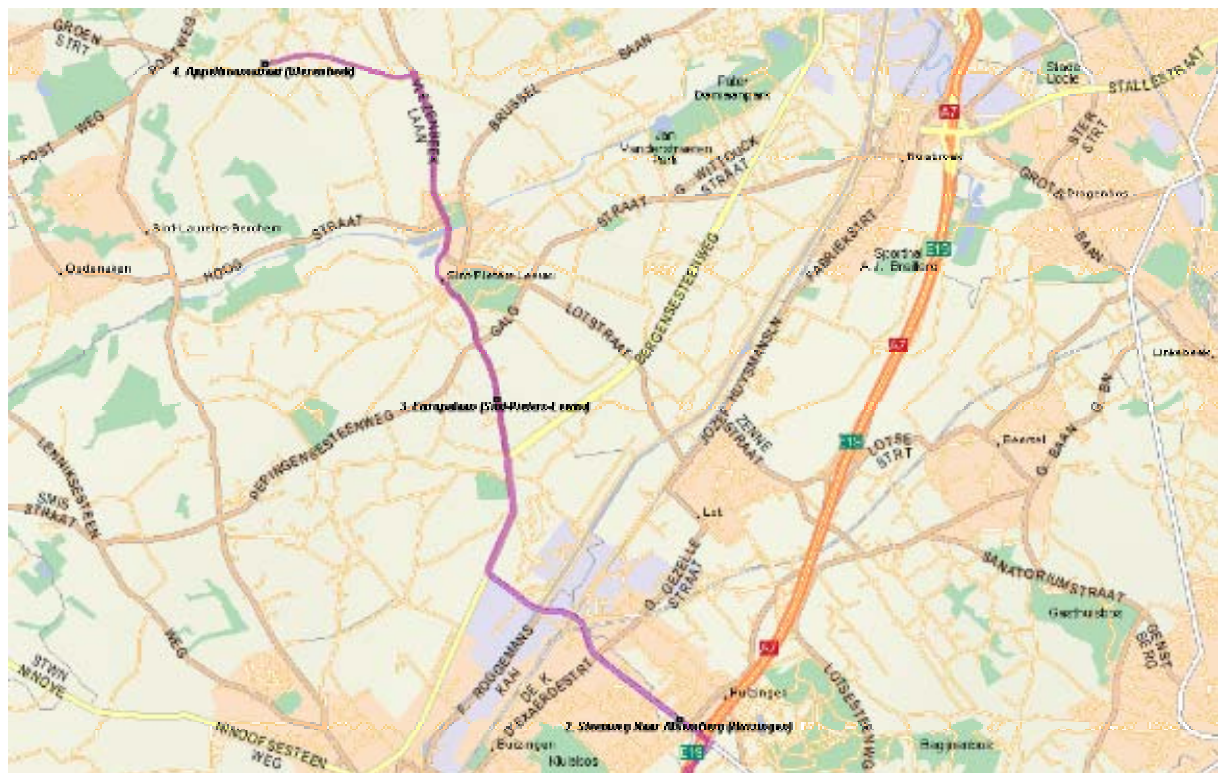

Abbeelding 2: Appelboomstraat – Zuid - Detail